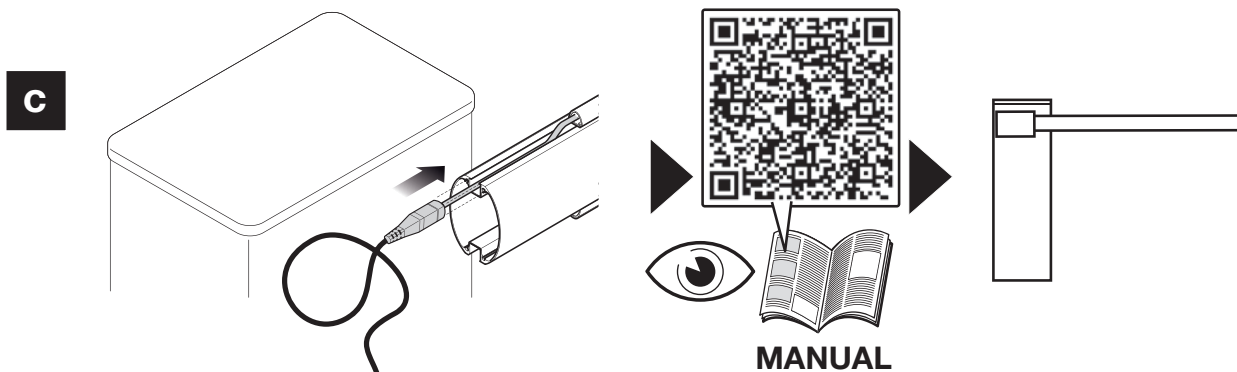

XBA40-XBA60-XBA80

IS0412A01MMD_10-12-2024

Nice

<p>15 - 35 V \equiv</p> <p>YELLOW G- BLACK +24V WHITE R-</p>	<p>4W/m</p>	<p>-20° ÷ + 55°C</p>	<p>IP 67</p>	
---	-------------	----------------------	--------------	--