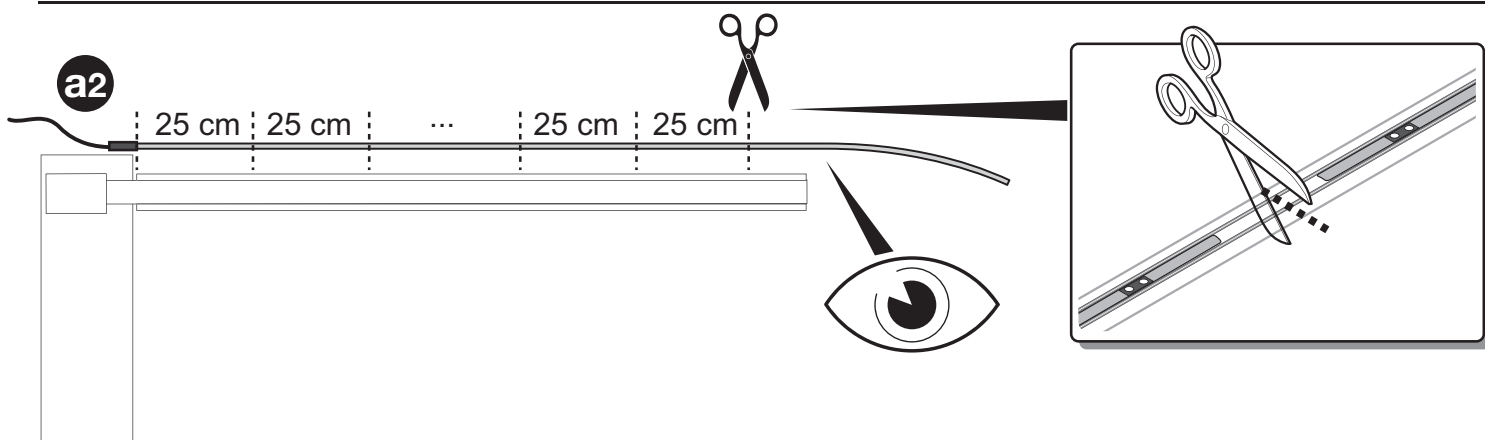

XBA40-XBA60-XBA80

IS0412A01MMD_10-12-2024

Nice

<p>15 - 35 V \equiv</p> <p>YELLOW G- BLACK +24V WHITE R-</p>	<p>4W/m</p>	<p>-20° ÷ + 55°C</p>	<p>IP 67</p>	
---	-------------	----------------------	--------------	--