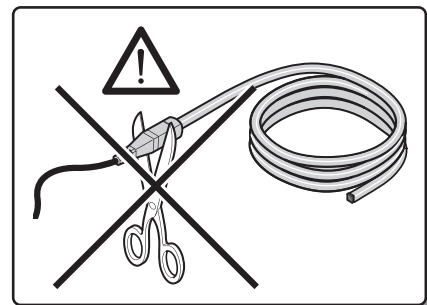

XBA40-XBA60-XBA80

IS0412A01MMD_10-12-2024

Nice

<p>15 - 35 V \equiv</p> <p>YELLOW G- BLACK +24V WHITE R-</p>	<p>4W/m</p>	<p>-20° ÷ + 55°C</p>	<p>IP 67</p>	
---	-------------	----------------------	--------------	--