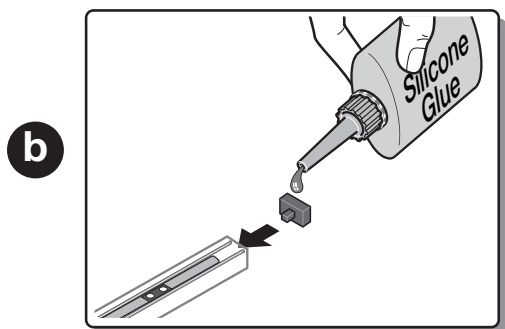

XBA40-XBA60-XBA80

IS0412A01MMD_10-12-2024

Nice

<p>15 - 35 V \equiv</p> <p>YELLOW G- BLACK +24V WHITE R-</p>	<p>4W/m</p>	<p>-20° ÷ + 55°C</p>	<p>IP 67</p>	
---	-------------	----------------------	--------------	--