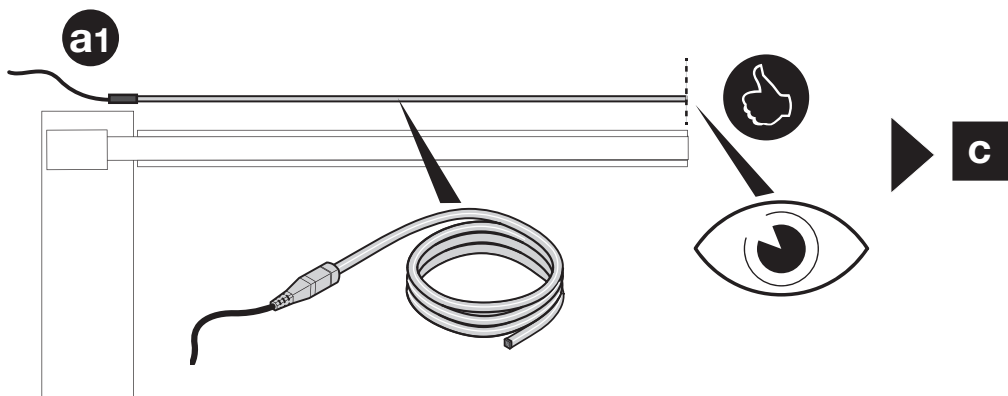

XBA40-XBA60-XBA80

IS0412A01MMD_10-12-2024

Nice

<p>15 - 35 V \equiv</p> <p>YELLOW G- BLACK +24V WHITE R-</p>	<p>4W/m</p>	<p>-20° ÷ + 55°C</p>	<p>IP 67</p>	
---	-------------	----------------------	--------------	--