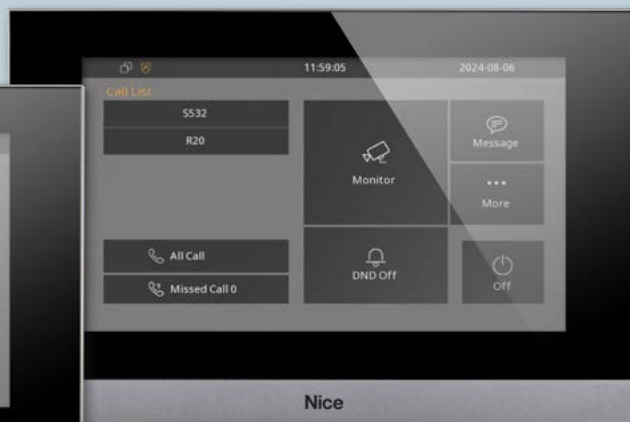

Nice

Buongiorno, ho un pacco da consegnarle!

Le sto aprendo il cancello, grazie!

Monitor interni MyBell

2 fili

IP

Touchscreen
capacitivo a
7-pollici

**Monitor Interno
MyBell 2-Fili**

**Monitor Interno
MyBell IP**

MyBell Monitor Interno **Affidabile e intuitivo**

I monitor interni stand-alone MyBell 2-Wire e MyBell IP sono ideali per chi cerca una soluzione videocitofonica avanzata e affidabile, sia per ambienti residenziali che commerciali. Con numerose funzionalità e un design elegante, sono la soluzione perfetta per migliorare la sicurezza e la comunicazione all'interno degli edifici.