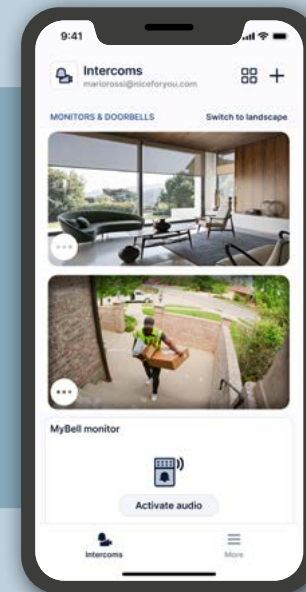

ACCESSIBILE TRAMITE
IL MONITOR

Yubii Home
App

PoE

Yubii® Home

Con l'app Yubii Home e il gateway Yubii, puoi gestire tutti i dispositivi intelligenti della tua casa, anche da remoto.

MyBell

Design moderno e funzioni uniche.

Nice

I connettori rapidi Wago e i terminali aggiuntivi garantiscono un'installazione più rapida. Istruzioni chiare e complete con connessioni elettriche etichettate guidano una corretta installazione.

Configura il tuo citofono in pochi semplici passaggi con questa procedura intuitiva. È la soluzione pratica ed efficace per migliorare l'automazione domestica:

01. SCANSIONA il codice QR sul monitor per stabilire una connessione diretta.

02. REGISTRA e CONFIGURA i dispositivi MyBell disponibili.

03. Quando CONNESSI, i dispositivi possono comunicare con il citofono e visualizzare la cronologia degli eventi registrati.