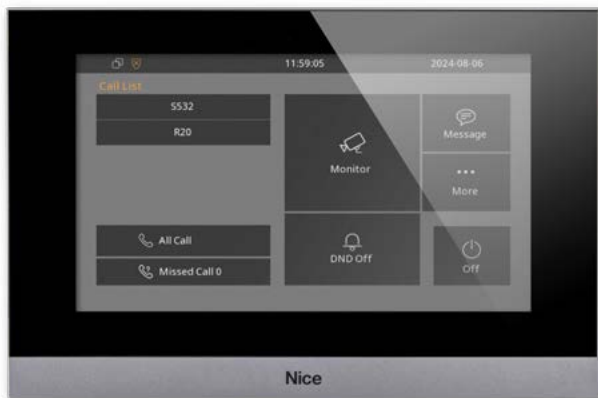

Nice

MyBell 2-Wire Kit

Unità esterna a 2 fili con 1 pulsante e monitor per interni.

Retrofit
Facile degli
Edifici