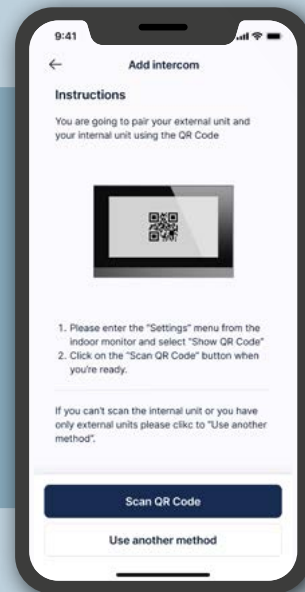

ACCESSIBILE TRAMITE
IL MONITOR

Yubii Home
App

PoE

Yubii® Home

Con l'app Yubii Home e il gateway Yubii, puoi gestire tutti i dispositivi intelligenti della tua casa, anche da remoto.

MyBell

Design moderno e funzioni uniche.

Nice

I connettori rapidi Wago e i terminali aggiuntivi garantiscono un'installazione più rapida. Istruzioni chiare e complete con connessioni elettriche etichettate guidano una corretta installazione.

Configura il tuo citofono in pochi semplici passaggi con questa procedura intuitiva. È la soluzione pratica ed efficace per migliorare l'automazione domestica:

01. SCANSIONA il codice QR sul monitor per stabilire una connessione diretta.

02. REGISTRA e CONFIGURA i dispositivi MyBell disponibili.

03. Quando CONNESSI, i dispositivi possono comunicare con il citofono e visualizzare la cronologia degli eventi registrati.