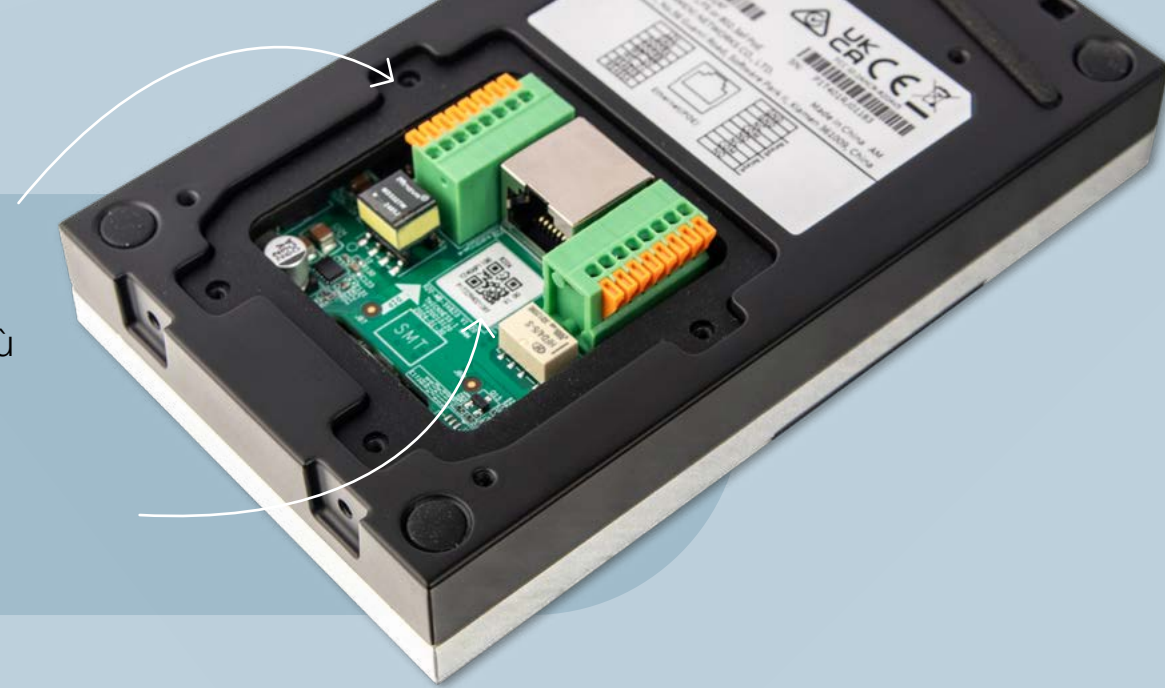

**Monitor Interno
MyBell IP**

MyBell Monitor Interno **Affidabile e intuitivo**

I monitor interni stand-alone MyBell 2-Wire e MyBell IP sono ideali per chi cerca una soluzione videocitofonica avanzata e affidabile, sia per ambienti residenziali che commerciali. Con numerose funzionalità e un design elegante, sono la soluzione perfetta per migliorare la sicurezza e la comunicazione all'interno degli edifici.

Il monitor interno è ideale per chi cerca un citofono avanzato, sicuro e facile da usare. Grazie alle sue numerose funzionalità e alla qualità costruttiva superiore, rappresenta una scelta affidabile per migliorare la comunicazione e la sicurezza in qualsiasi tipo di abitazione.

ACCESSIBILE TRAMITE
IL MONITOR

Yubii Home
App

PoE

Yubii® Home

Con l'app Yubii Home e il gateway Yubii, puoi gestire tutti i dispositivi intelligenti della tua casa, anche da remoto.

MyBell

Design moderno e funzioni uniche.

Nice

I connettori rapidi Wago e i terminali aggiuntivi garantiscono un'installazione più rapida. Istruzioni chiare e complete con connessioni elettriche etichettate guidano una corretta installazione.

Configura il tuo citofono in pochi semplici passaggi con questa procedura intuitiva. È la soluzione pratica ed efficace per migliorare l'automazione domestica: