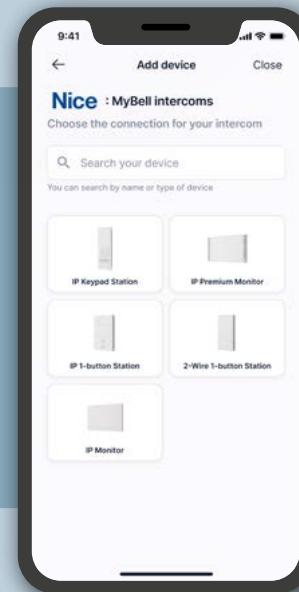

ACCESSIBILE TRAMITE
IL MONITOR

Yubii Home
App

PoE

Yubii® Home

Con l'app Yubii Home e il gateway Yubii, puoi gestire tutti i dispositivi intelligenti della tua casa, anche da remoto.

MyBell

Design moderno e funzioni uniche.

Nice

I connettori rapidi Wago e i terminali aggiuntivi garantiscono un'installazione più rapida. Istruzioni chiare e complete con connessioni elettriche etichettate guidano una corretta installazione.

Configura il tuo citofono in pochi semplici passaggi con questa procedura intuitiva. È la soluzione pratica ed efficace per migliorare l'automazione domestica:

01. SCANSIONA il codice QR sul monitor per stabilire una connessione diretta.

02. REGISTRA e CONFIGURA i dispositivi MyBell disponibili.

03. Quando CONNESSI, i dispositivi possono comunicare con il citofono e visualizzare la cronologia degli eventi registrati.