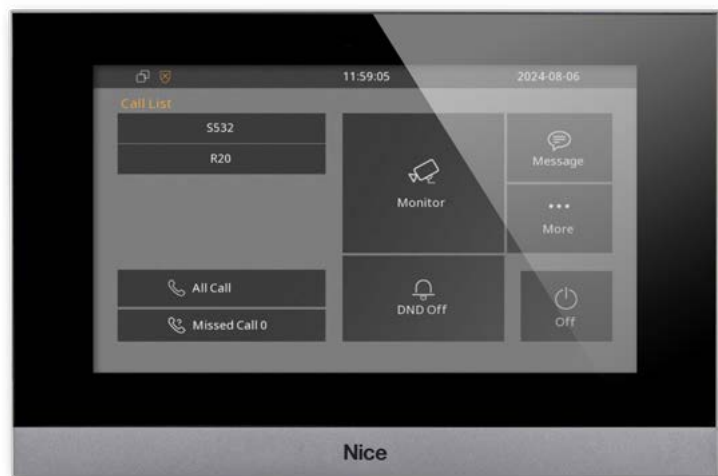

SPECIFICHE TECNICHE

Applicazione ideale per soluzioni multi-residenziali:

Codice	Descrizione	Pz./Conf.	Certificazioni
MBIPKEYSTAT	MyBell Keypad unità esterna con tastiera IP	1	CE

Codice	MBIPKEYSTAT
Risoluzione dell'immagine	Max. 2MP Full HD 1080p
Visione angolare	130° (H) / 90°(V)
Letto- re di carte di prossimità	Si, 13.56 MHz e 125 KHz
Comunicazione bidirezionale	Si, con cancellazione del rumore
Modalità notturna	Si, LED IR ad alta intensità
Classe IP	IP66, IK08
Uscite relè	2
Backup	microSD (non incluso)
Supporto Wiegand	Si
Alimentatore	PoE 802.3af o 12V DC
Dimensioni	310x106x37.8mm
Temperatura di funzionamento	-40°C ~ +60°C

MyBell Monitor

Monitor IP da interno stand-alone.

POE

7-INCH
TOUCHSCREEN
CAPACITIVO

Yubii

IP

Il monitor da interno MyBell è una soluzione all'avanguardia per la comunicazione audio e video in ambienti residenziali e commerciali. Dotato di un sistema operativo Linux, offre un'esperienza utente eccezionale grazie al touchscreen capacitivo da 7 pollici, garantendo immagini chiare e nitide.