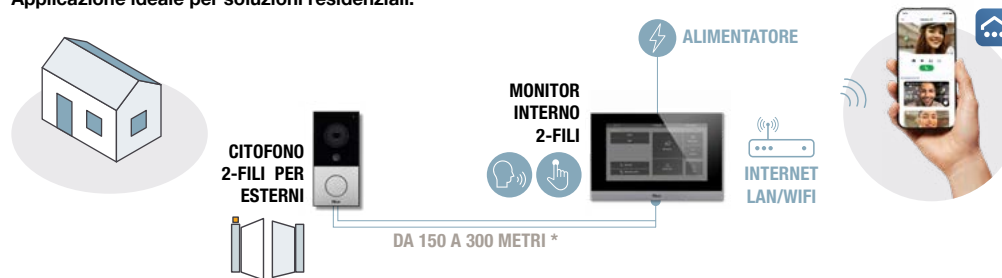

AUDIO CRISTALLINO

1 RELÈ DI USCITA

TELECAMERA 2M PIXELS

CLASSE DI PROTEZIONE IP65

MASSIMA SICUREZZA

2-Wire

Yubii

Wi-Fi

FUNZIONA ANCHE SENZA UN GATEWAY:

Stand Alone

Il Kit MyBell 2-Wire, composto dall'unità esterna e dal monitor interno, offre una soluzione completa per il controllo degli accessi.

Il videocitofono MyBell 2-Wire a 1 pulsante, con la certificazione IP65 garantisce protezione contro polvere e acqua. Grazie alla sua telecamera grandangolare da 123°, offre immagini chiare.

Il monitor Interno MyBell 2-Wire dispone di un display da 7 pollici e una telecamera da 130° per una vasta copertura visiva e audio di alta qualità.

Entrambi i dispositivi supportano i protocolli SIP e ONVIF per una facile integrazione con i sistemi esistenti. La gestione è semplificata tramite portali web dedicati, rendendo questo kit un investimento affidabile per migliorare la sicurezza in qualsiasi abitazione.

ALIMENTATORE 24V DC INCLUSO

SPECIFICHE TECNICHE

Applicazione ideale per soluzioni residenziali: