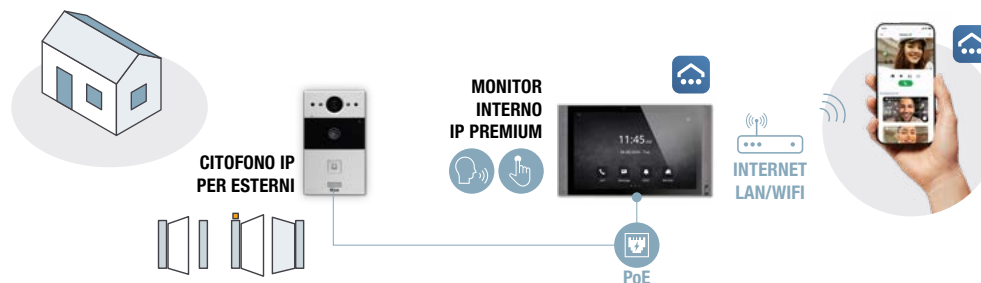

SPECIFICHE TECNICHE

Applicazione ideale per soluzioni residenziali: