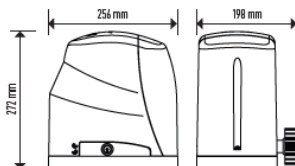

Dimensões

Aplicação