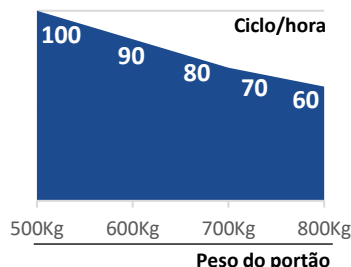

⁽¹⁾ Tempo de abertura para portões de 3 metros, sem o tempo de desaceleração

⁽²⁾ Velocidade teórica

⁽³⁾ Força de arraste a 120Hz

⁽⁴⁾ Engrenagem saída Z16 pode ser adquirida separadamente para tornar a altura da cremalheira compatível com o deslizante Super

/NiceGroupBrasil

/NiceBrasil

/NiceBrasilOficial

niceforyou.com.br