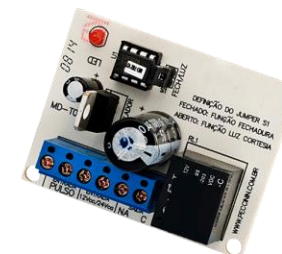

Nice

Gatter Plus

DADOS DE DESEMPENHO	STD	i-HS
Ciclo/ hora	20	40
Potência do motor	1/4CV	1/4CV
Tipo de motor	monofásico	trifásico
Peso do portão	Até 350	Até 350
Tempo de Abertura (s)	11*	5*
Velocidade linear (m/min)	5	12,5
Central	S-Board 1000	Sprint S
Acionadores	1,25m/1,50m/1,75m/2,0m/2,25m	
Comprimento portão	Até 4 metros	

* Tempo de abertura para abertura de 90° de um portão de 2,2m, com acionador de 1,25m, sem o tempo de desaceleração e com braço ágil.

Aplicação

Residências

Acessórios opcionais

MD-T02