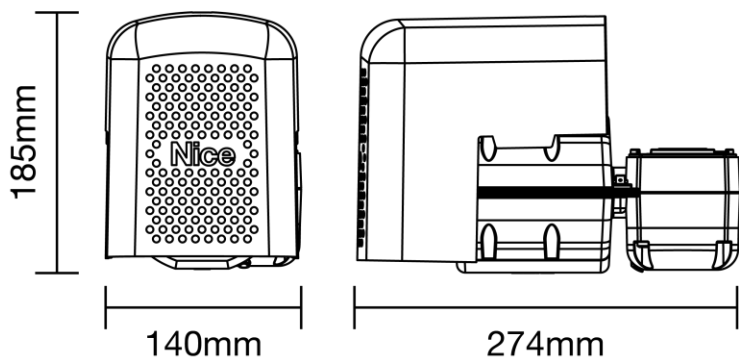

* Tempo de abertura para abertura de 90° de um portão de 2,2m, com acionador de 1,25m, sem o tempo de desaceleração e com braço ágil.

Aplicação

Residências

Acessórios opcionais

Era One

BiDi-WiFi

FOTOCÉLULA
REFLEXIVA
EPMOR