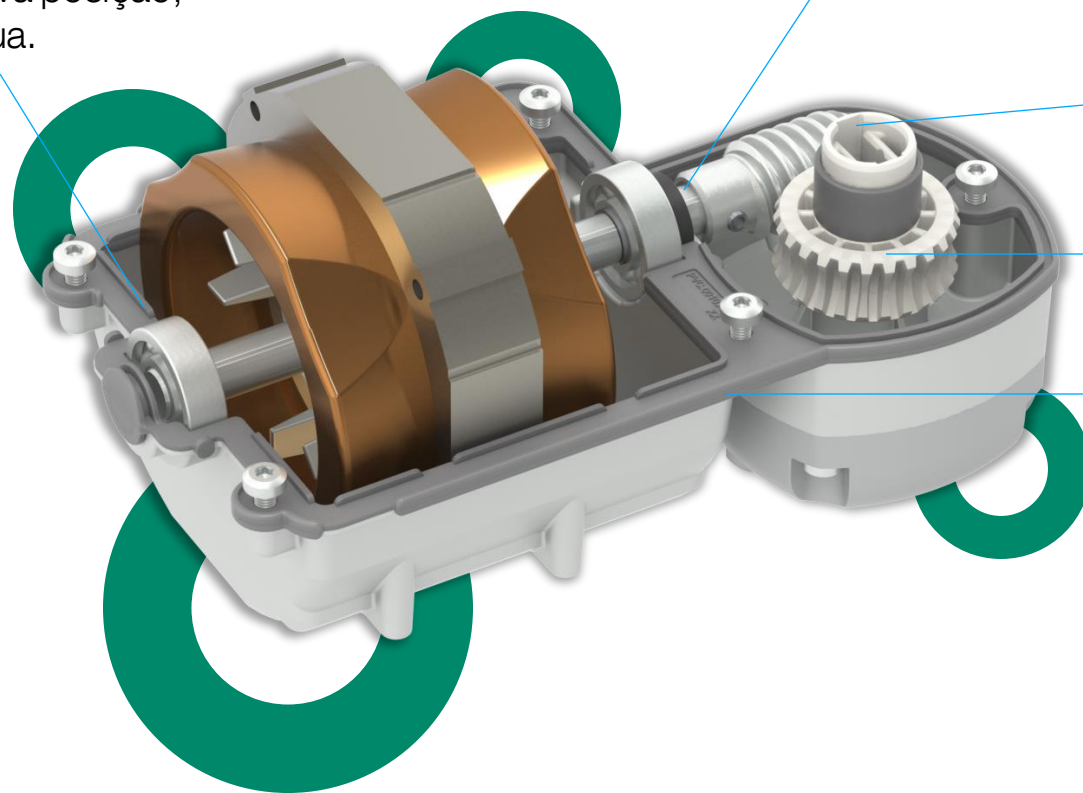

Novo batente, já vem com parafusos montados, entra por cima ou por baixo e tem canal passa fio!

Fixação do acionador compatível com modelos anteriores.

Novo sistema de travas da carenagem.

Novo sistema de vedação contra água.

Nice

Gatter Plus

Por dentro e por fora detalhes que fazem a diferença.

Fio do motor em nova posição, evita entrada de água.

Vedação radial no eixo.

Novo moto redutor integrado.

Nova graxa adesiva de alto desempenho.

Novo sistema de vedação avançada.

Nice

Gatter Plus

Funcionamento silencioso e maior vida útil do motoredutor.

Tecnologia de abertura e fechamento suave.

Já vem com braço acionador modelo Agile.

Compatível com ecossistema Yubii para casas conectadas (i-HS).

Seleção automática de tensão na central 90-240Vac (i-HS).

Versatilidade na instalação, esquerda ou direita, em cima ou embaixo.

Auto aprendizado de percurso (i-HS).

Sistema híbrido com encoder e sensor de fim-de-curso (i-HS).