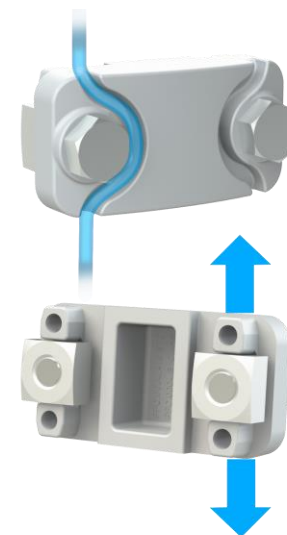

Novo batente, já vem com parafusos montados, entra por cima ou por baixo e tem canal passa fio!

Fixação do acionador compatível com modelos anteriores.

Novo sistema de travas da carenagem.

Novo sistema de vedação contra água.

Encaixe para módulo MD-T02.

Encaixe p/ diferentes centrais.

Encaixe para módulo MR01.

Nice

Gatter Plus

**Novo sistema de acoplamento com
motoredutor integrado.**

Mais fácil de instalar, mais robusto,
maior rendimento!

Nice

Gatter Plus

Por dentro e por fora detalhes que fazem a diferença.

Fio do motor em nova posição, evita entrada de água.

Vedação radial no eixo.

Novo moto redutor integrado.

Nova graxa adesiva de alto desempenho.