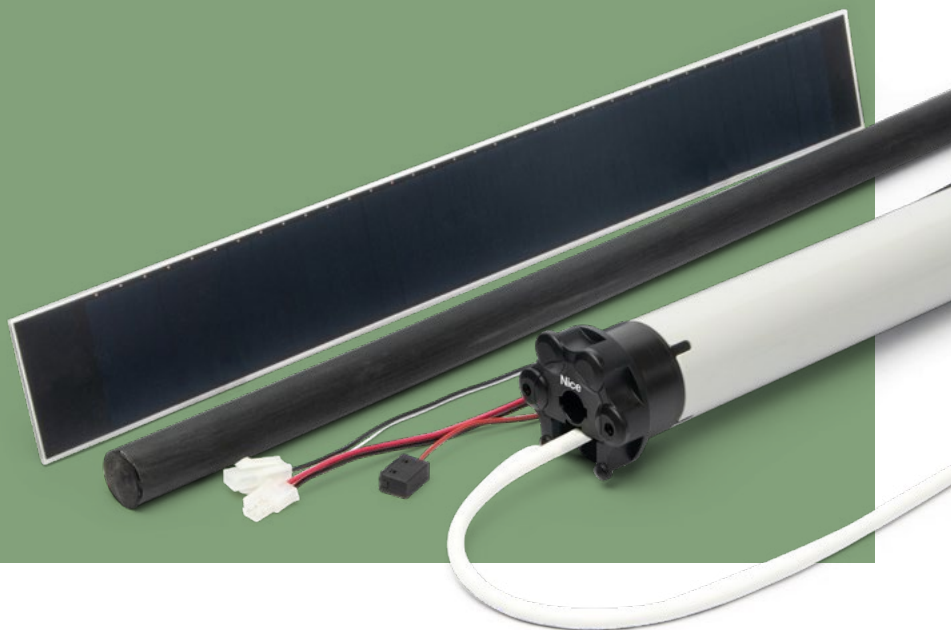

Next Autotorque

Il motore Next Autotorque copre applicazioni per tende da sole da 20Nm a 50Nm, adattandosi mediante una modalità di autoapprendimento per riconoscere la forza necessaria. È un prodotto versatile, adatto a varie applicazioni.

Next Solar Kit

Disponibile in kit o come prodotto singolo, Next Solar è un motore alimentato a energia solare progettato per tapparelle e schermi zip, con finecorsa elettronico e ricevitore radio integrato.

Disponibile en kit ou en moteur seul, Next Solar est un moteur solaire conçu pour les volets roulants et les stores zip, avec fin de course électronique et récepteur radio intégré.

- **Pronto all'uso e rapido da installare grazie al cavo pre-montato e scollegabile**
 - **Rilevamento degli ostacoli personalizzabile**
 - **Funzione Soft Stop & Soft Start**
 - **Auto-regolazione della coppia lungo la corsa**
 - **Sincronizzazione e allineamento perfetto**
 - **Batteria al litio e diversi pannelli solari disponibili**
 - **La batteria ha un interruttore che ne consente la protezione quando si trova in magazzino o se pre-montata su applicazioni non in uso**
 - **Ricaricabile tramite alimentatore USB di tipo C**
- Prêt à l'emploi et rapide à installer grâce au câble d'alimentation prémonté et débrochable.
 - Détection d'obstacles personnalisable
 - Fonction Soft Stop & Soft Start, pour un démarrage et un arrêt progressifs
 - Auto-ajustement du couple tout au long de la course
 - Synchronisation et alignement parfaits
 - Batteries Lithium et différents panneaux solaires disponibles.
 - Un interrupteur permet de préserver la batterie lorsqu'elle se trouve dans un entrepôt ou lorsqu'elle est prémontée sur des applications non utilisées
 - Rechargeable via chargeur USB-Type C