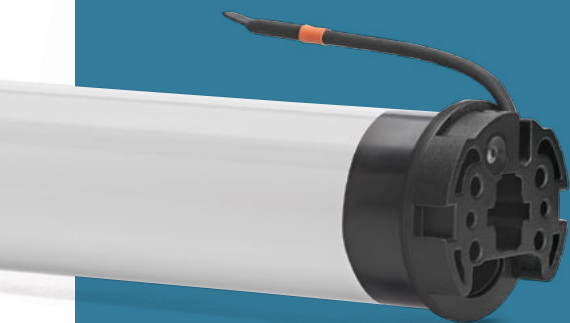

SunTop Z-868

SunTop/Z-868 di elero è un motore silenzioso con testa di azionamento avvolgente che è stata sviluppata appositamente per gli schermi ZIP. La protezione intelligente con funzione di ripetizione permette di differenziazione tra un ostacolo e una folata di vento.

SunTop/Z-868 d'elero est un moteur silencieux avec tête motrice à enroulement, spécialement développé pour les stores ZIP. La protection intelligente du store avec fonction de répétition permet de différencier un obstacle d'un coup de vent.