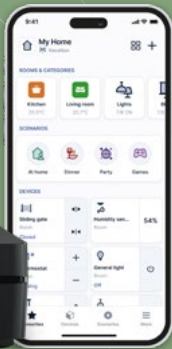

Yubii Home et Yubii Home Pro sont les passerelles avancées pour la gestion intelligente de tous les appareils connectés de la maison, même à distance.

Yubii Home App est l'application super-intuitive pour contrôler l'ensemble de l'écosystème, la solution parfaite pour tous les besoins, assurant un degré de sécurité élevé et un confort maximum à chaque instant.

Smart Security, Safety & Access Control

Yubii Home

Yubii Home Pro

Smart Energy Control

Smart Sun Shading Solutions

Smart Lighting

Yubii Home e Yubii Home Pro sono i gateway evoluti che garantiscono un'integrazione facile con oltre 3000 interfacce di terze parti.